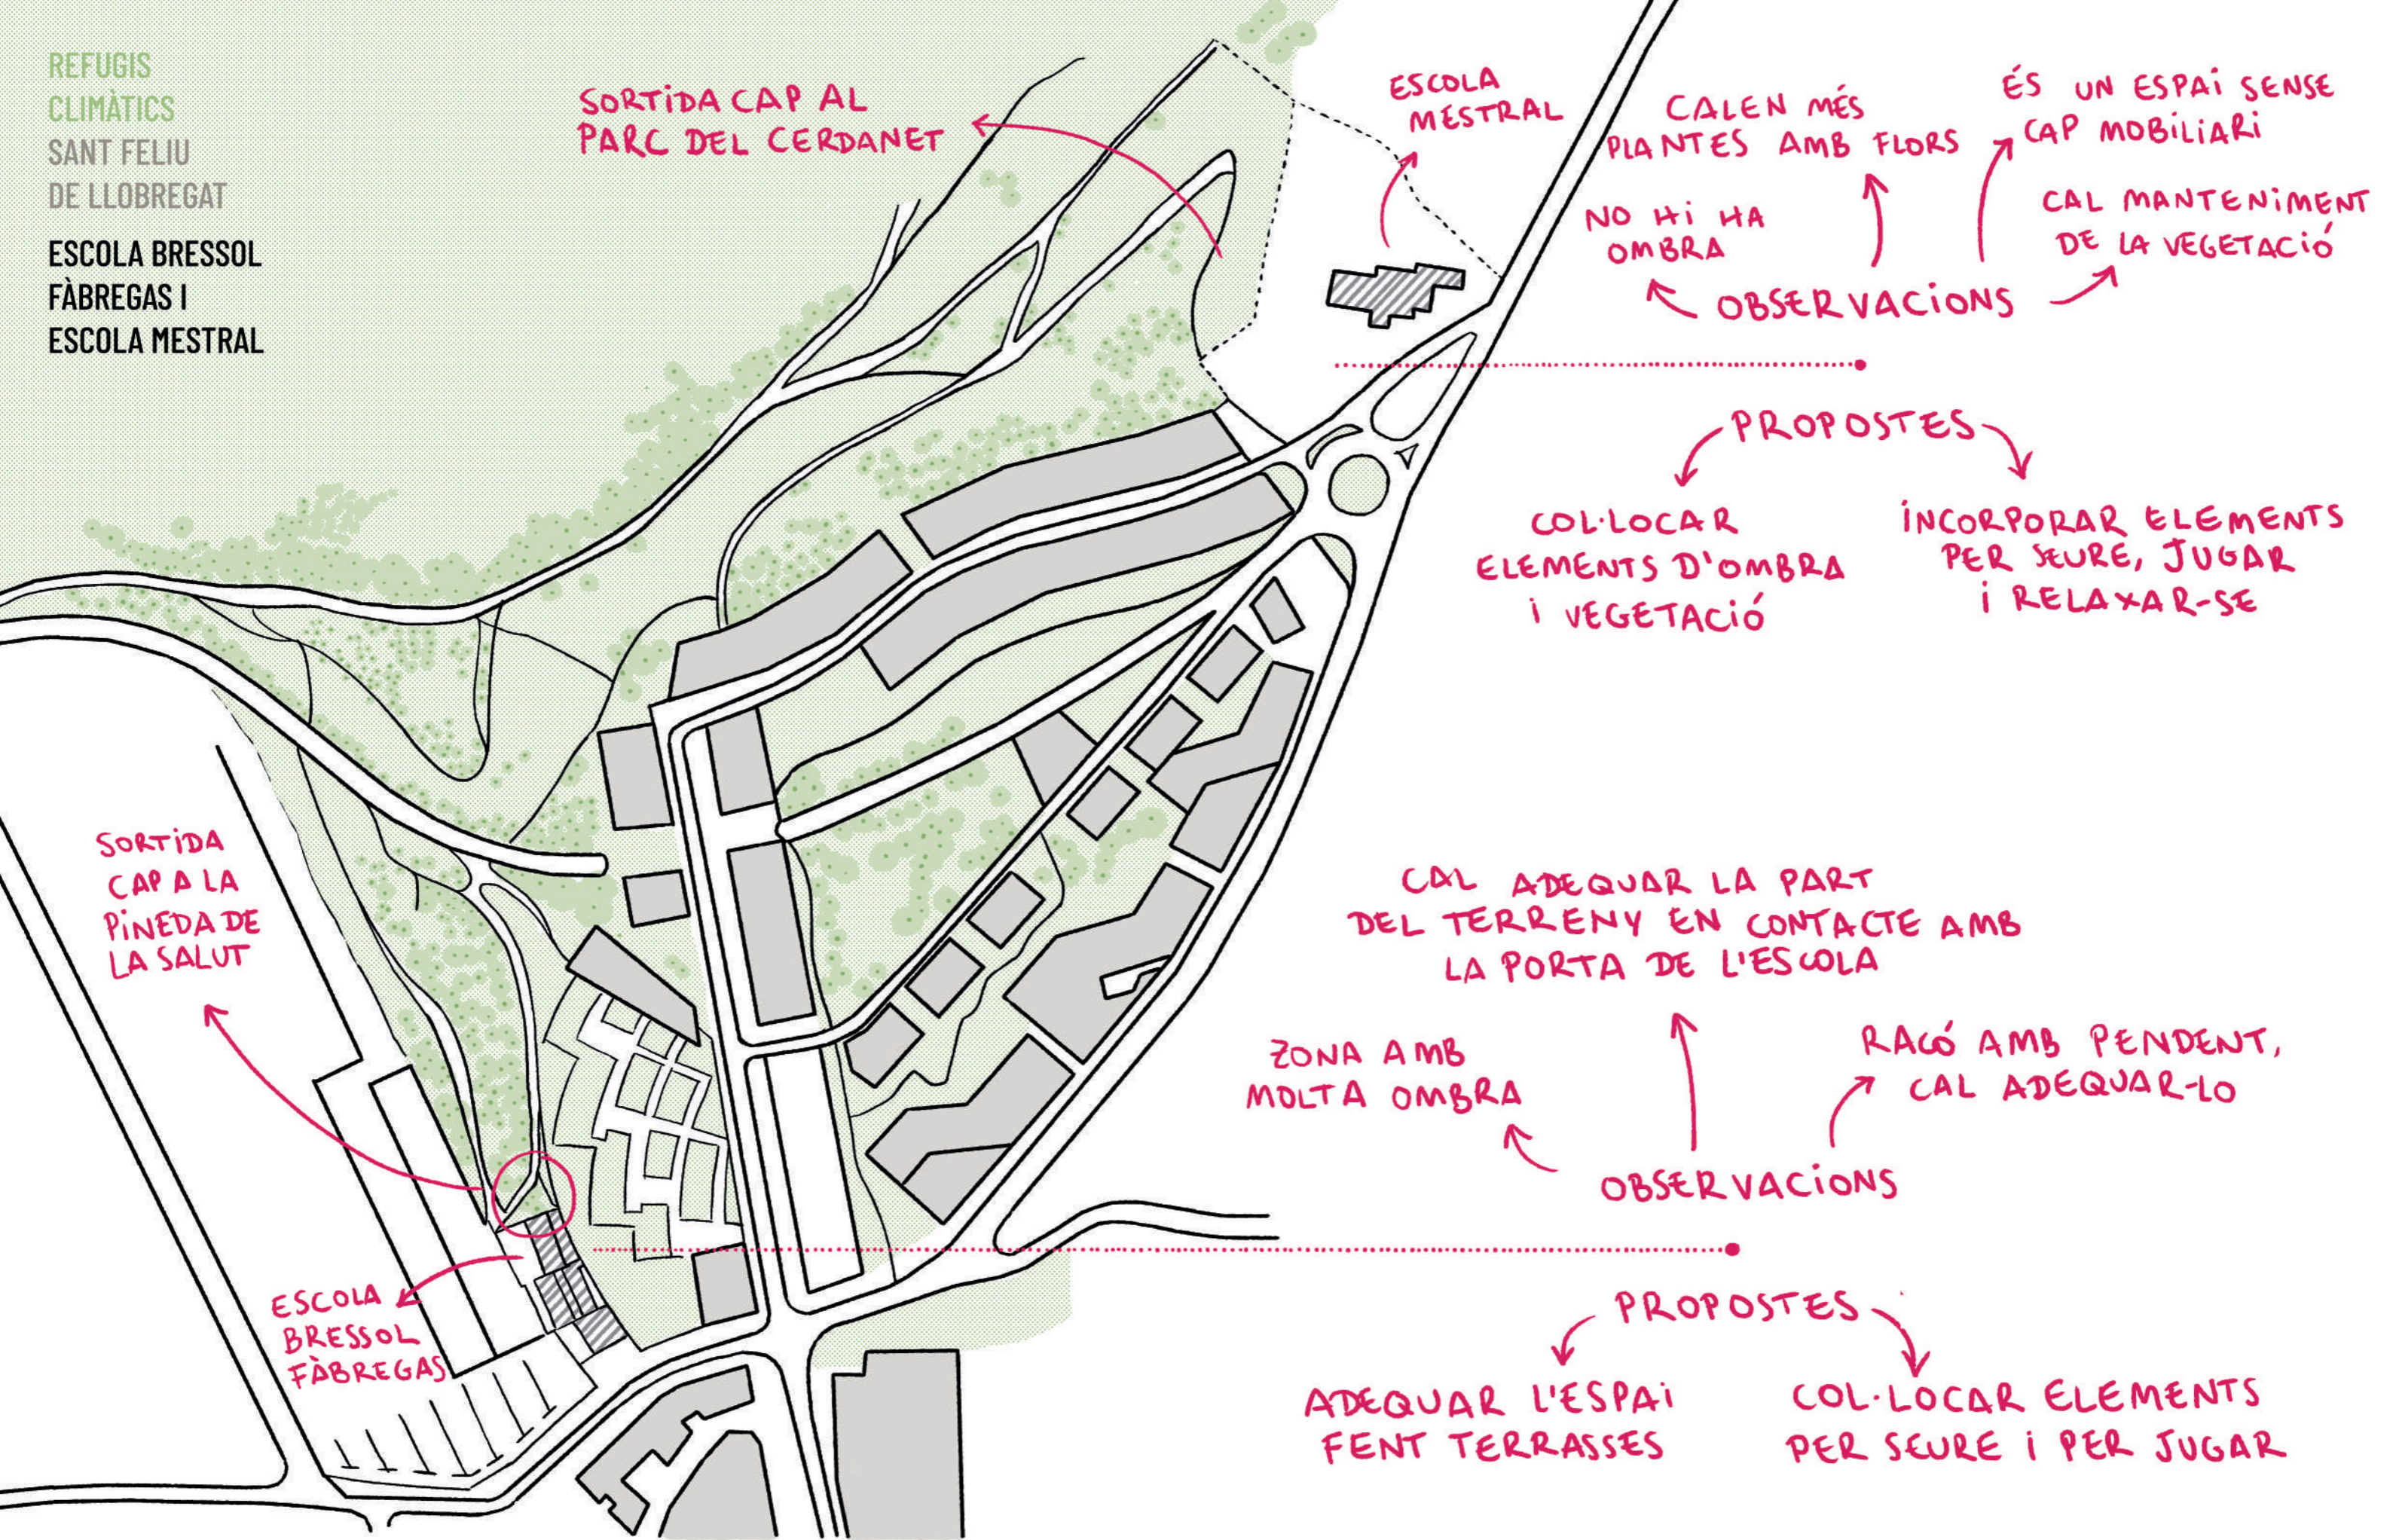

REFUGIS
CLIMÀTICS
SANT FELIU
DE LLOBREGAT

REFUGIS CLIMÀTICS
SANT FELIU DE LLOBREGAT
ESCOLA BRESSOL FÀBREGAS I ESCOLA MESTRAL

SORTIDA CAP AL PARC DEL CERDANET

ESCOLA MESTRAL

CALEN MÉS PLANTES AMB FLORS
NO HI HA OMBRA

ÉS UN ESPAI SENSE CAP MOBILIARI
CAL MANTENIMENT DE LA VEGETACIÓ

OBSERVACIONS

PROPOSTES

COL·LOCAR ELEMENTS D'OMBRA I VEGETACIÓ

INCORPORAR ELEMENTS PER SEURE, JUGAR I RELAXAR-SE

SORTIDA CAP A LA PINEDA DE LA SALUT

CAL ADEQUAR LA PART DEL TERRENY EN CONTACTE AMB LA PORTA DE L'ESCOLA

ZONA AMB MOLTA OMBRA

RACÓ AMB PENDENT, CAL ADEQUAR-LO

OBSERVACIONS

PROPOSTES

ADEQUAR L'ESPAI FENT TERRASSES

COL·LOCAR ELEMENTS PER SEURE I PER JUGAR