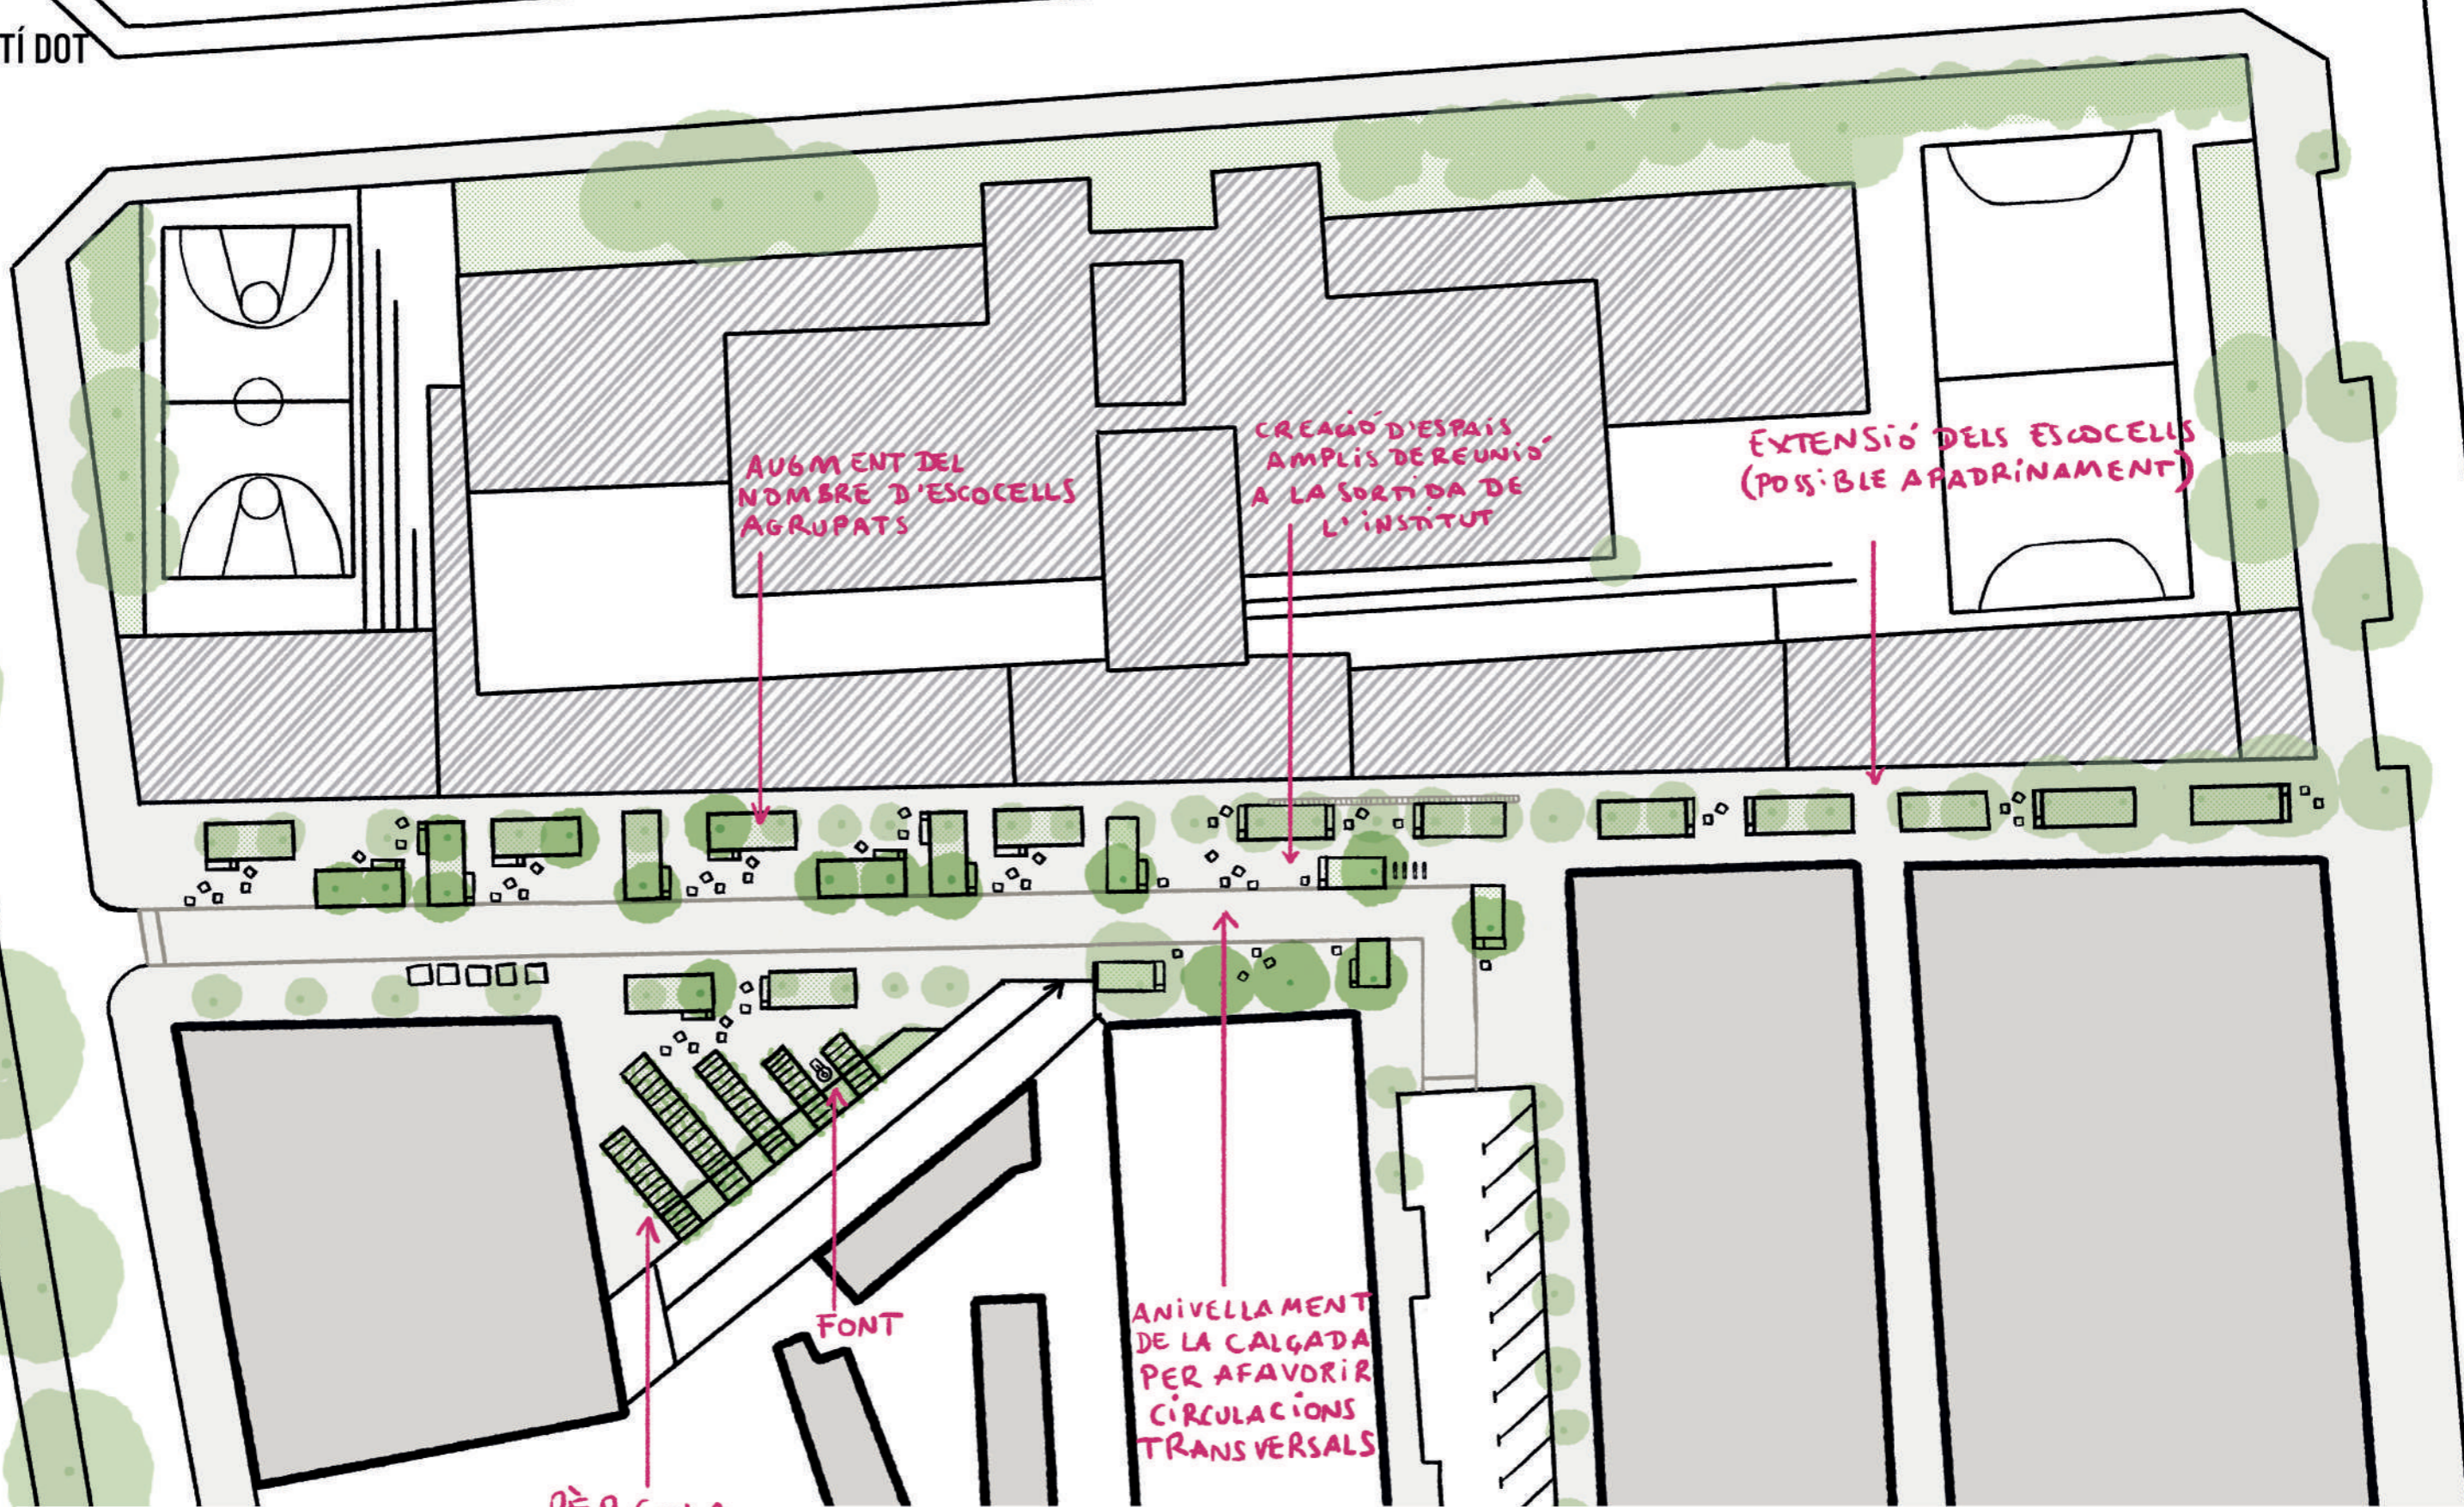

**REFUGIS
CLIMÀTICS
SANT FELIU
DE LLOBREGAT**

ESTAT ACTUAL

CIRCULACIÓ

ESTAT ACTUAL

ESPAI SENSE OMBRA
i POCOS LLOCS PER SEURE

OBSERVACIONS DE L'ESPAI

ESTAT ACTUAL

OBSERVACIONS PROJECTE PACIFICACIÓ

AUGMENT DEL
NOMBRE D'ESCOCELLS
AGRUPATS

CREACIÓ D'ESPAYS
AMPLIS DE REUNIÓ
A LA SORTIDA DE
L'INSTITUT

EXTENSIÓ DELS ESCOCCELLS
(POSIBLE AADRINAMENT)

FONT

ANIVELLAMENT
DE LA CALÇADA
PER AFAVDORIR
CIRCULACIONS
TRANSVERSALS

PÈRGOLA
AMB VEGETACIÓ
PER GENERAR OMBRA

REFUGIS
CLIMÀTICS
SANT FELIU
DE LLOBREGAT
INSTITUT MARTÍ DOT

ESTAT ACTUAL

VISTA

REFUGIS
CLIMÀTICS
SANT FELIU
DE LLOBREGAT
INSTITUT MARTÍ DOT

ESTAT ACTUAL

VISTA