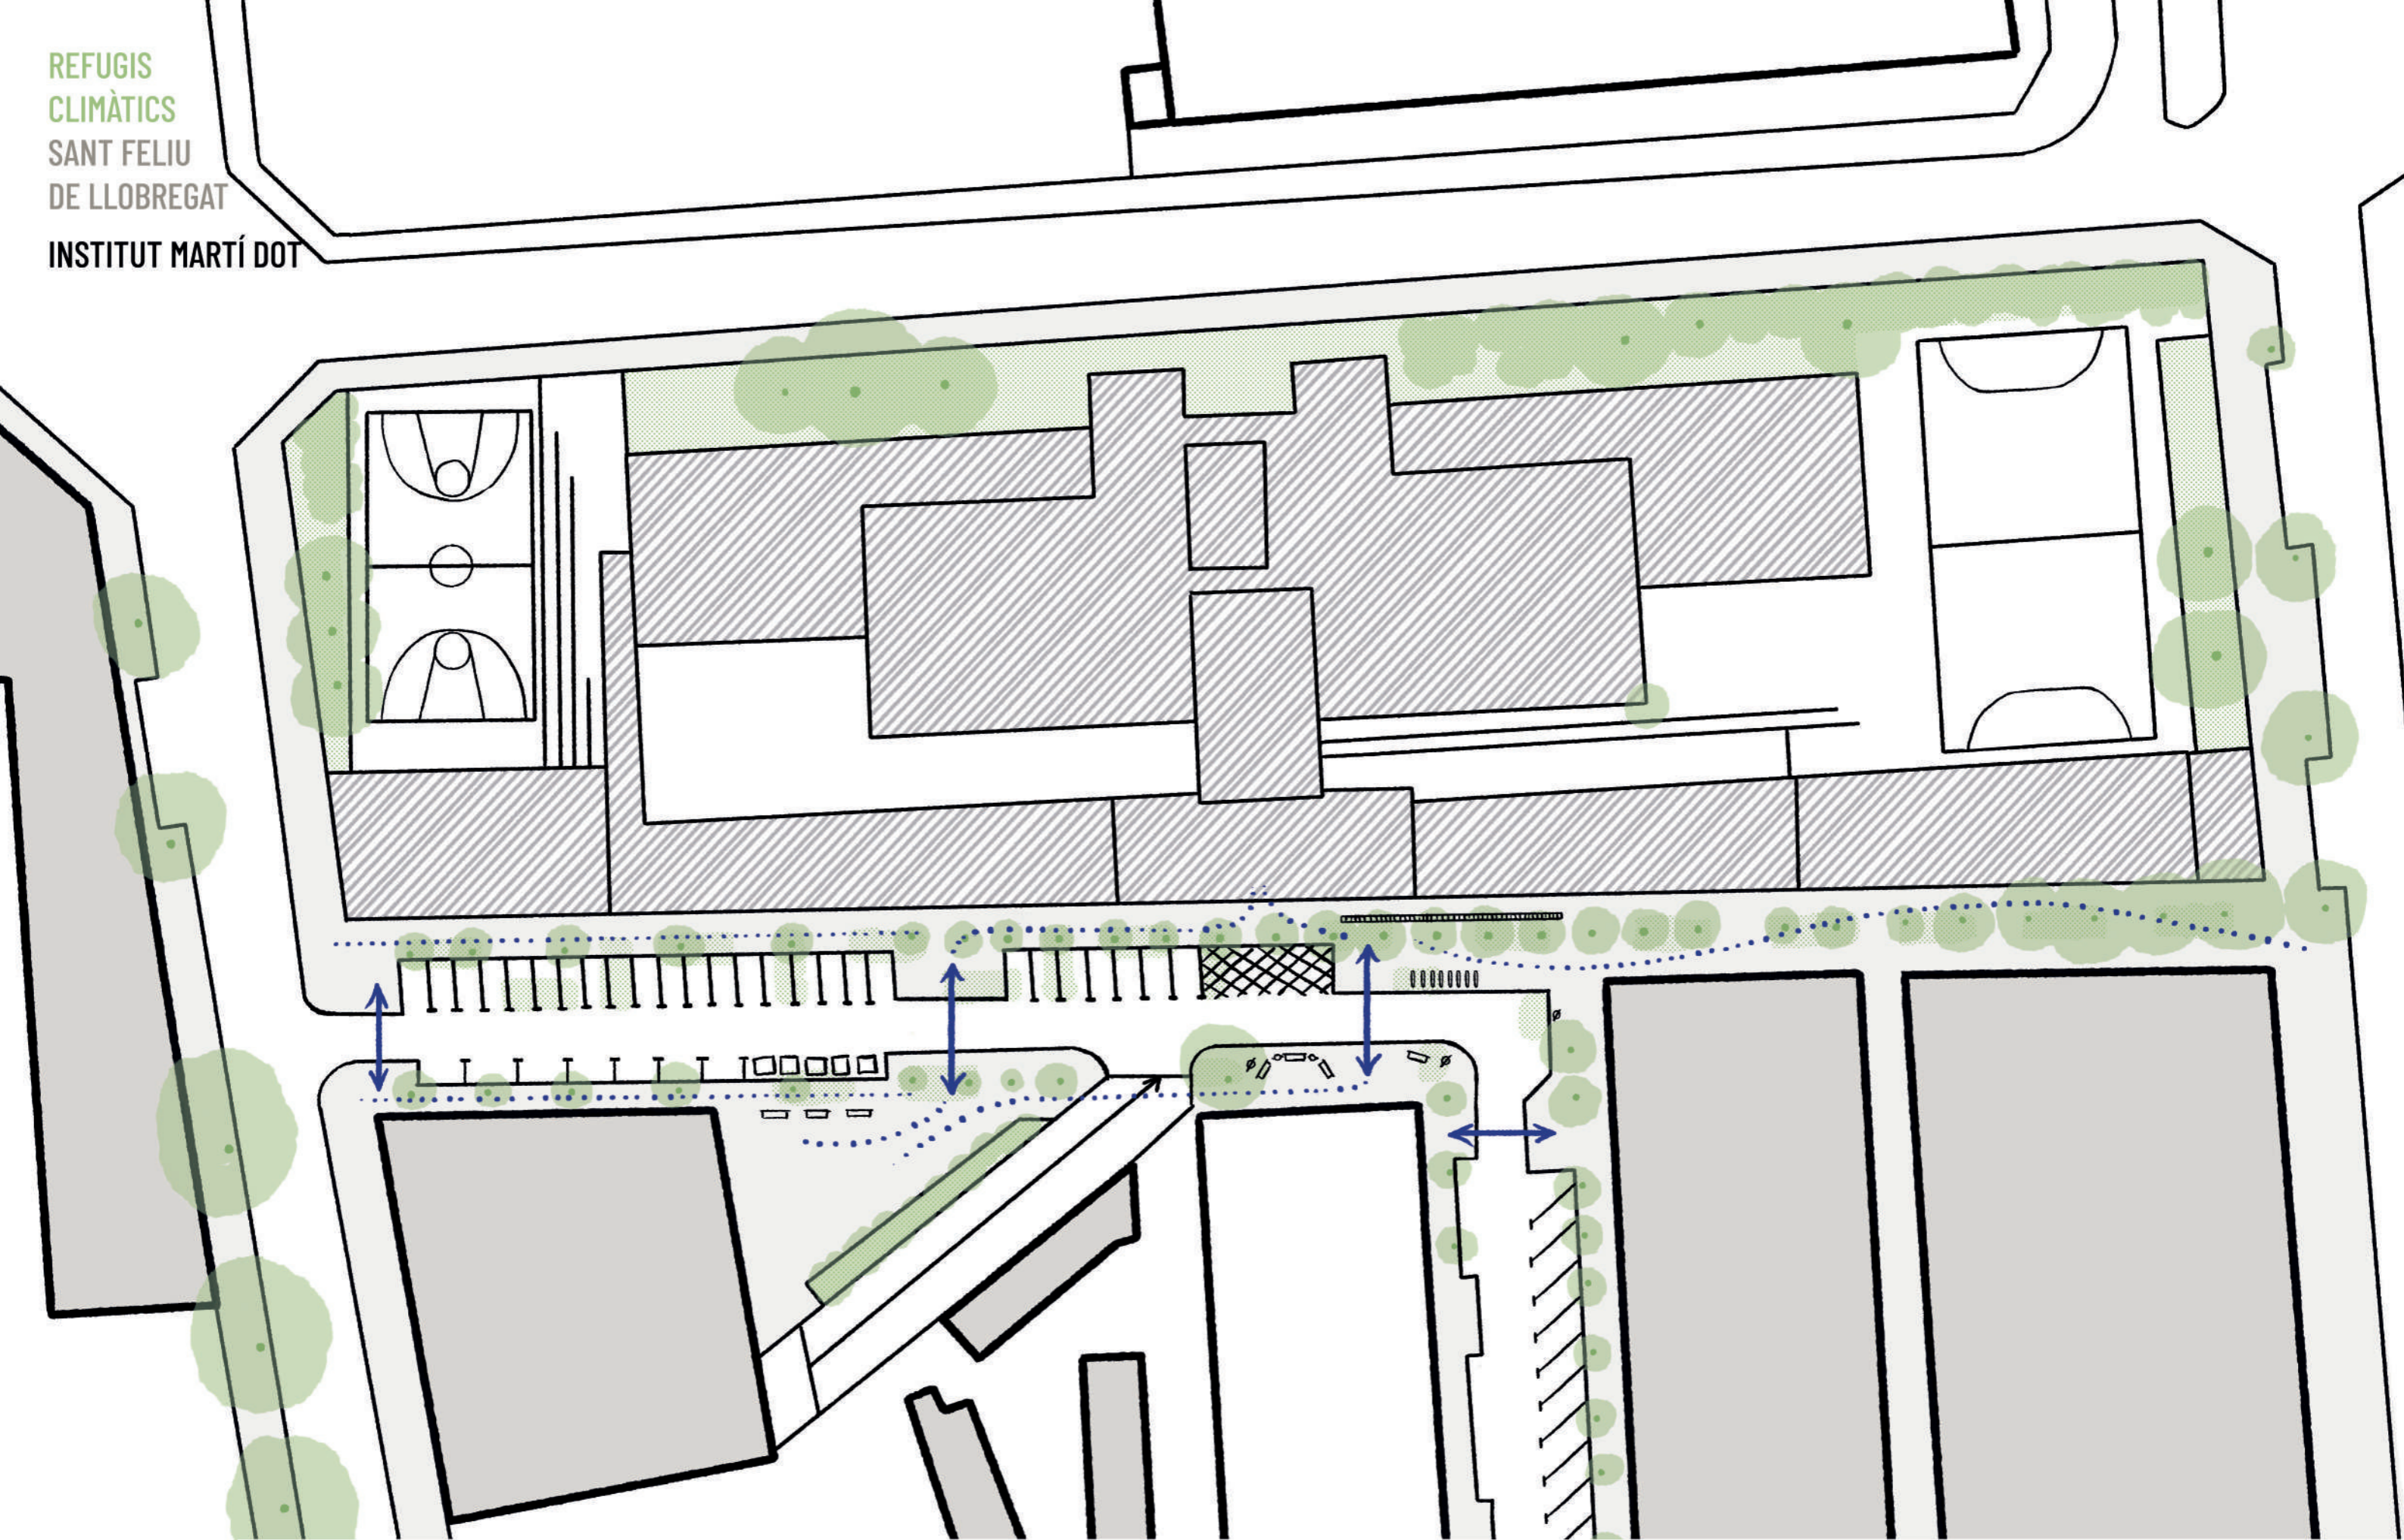

**REFUGIS
CLIMÀTICS
SANT FELIU
DE LLOBREGAT**

ESTAT ACTUAL

CIRCULACIÓ

ESTAT ACTUAL

ESPAI SENSE OMBRA
i POCOS LLOCS PER SEURE

OBSERVACIONS DE L'ESPAI

ESTAT ACTUAL

OBSERVACIONS PROJECTE PACIFICACIÓ

AUGMENT DEL
NOMBRE D'ESCOCELLS
AGRUPATS

CREACIÓ D'ESPAYS
AMPLIS DE REUNIÓ
A LA SORTIDA DE
L'INSTITUT

EXTENSIÓ DELS ESCOCCELLS
(POSIBLE AADRINAMENT)

FONT

ANIVELLAMENT
DE LA CALÇADA
PER AFAVDORIR
CIRCULACIONS
TRANSVERSALS

PÈRGOLA
AMB VEGETACIÓ
PER GENERAR OMBRA

REFUGIS
CLIMÀTICS
SANT FELIU
DE LLOBREGAT
INSTITUT MARTÍ DOT

ESTAT ACTUAL

VISTA

REFUGIS
CLIMÀTICS
SANT FELIU
DE LLOBREGAT
INSTITUT MARTÍ DOT

ESTAT ACTUAL

VISTA