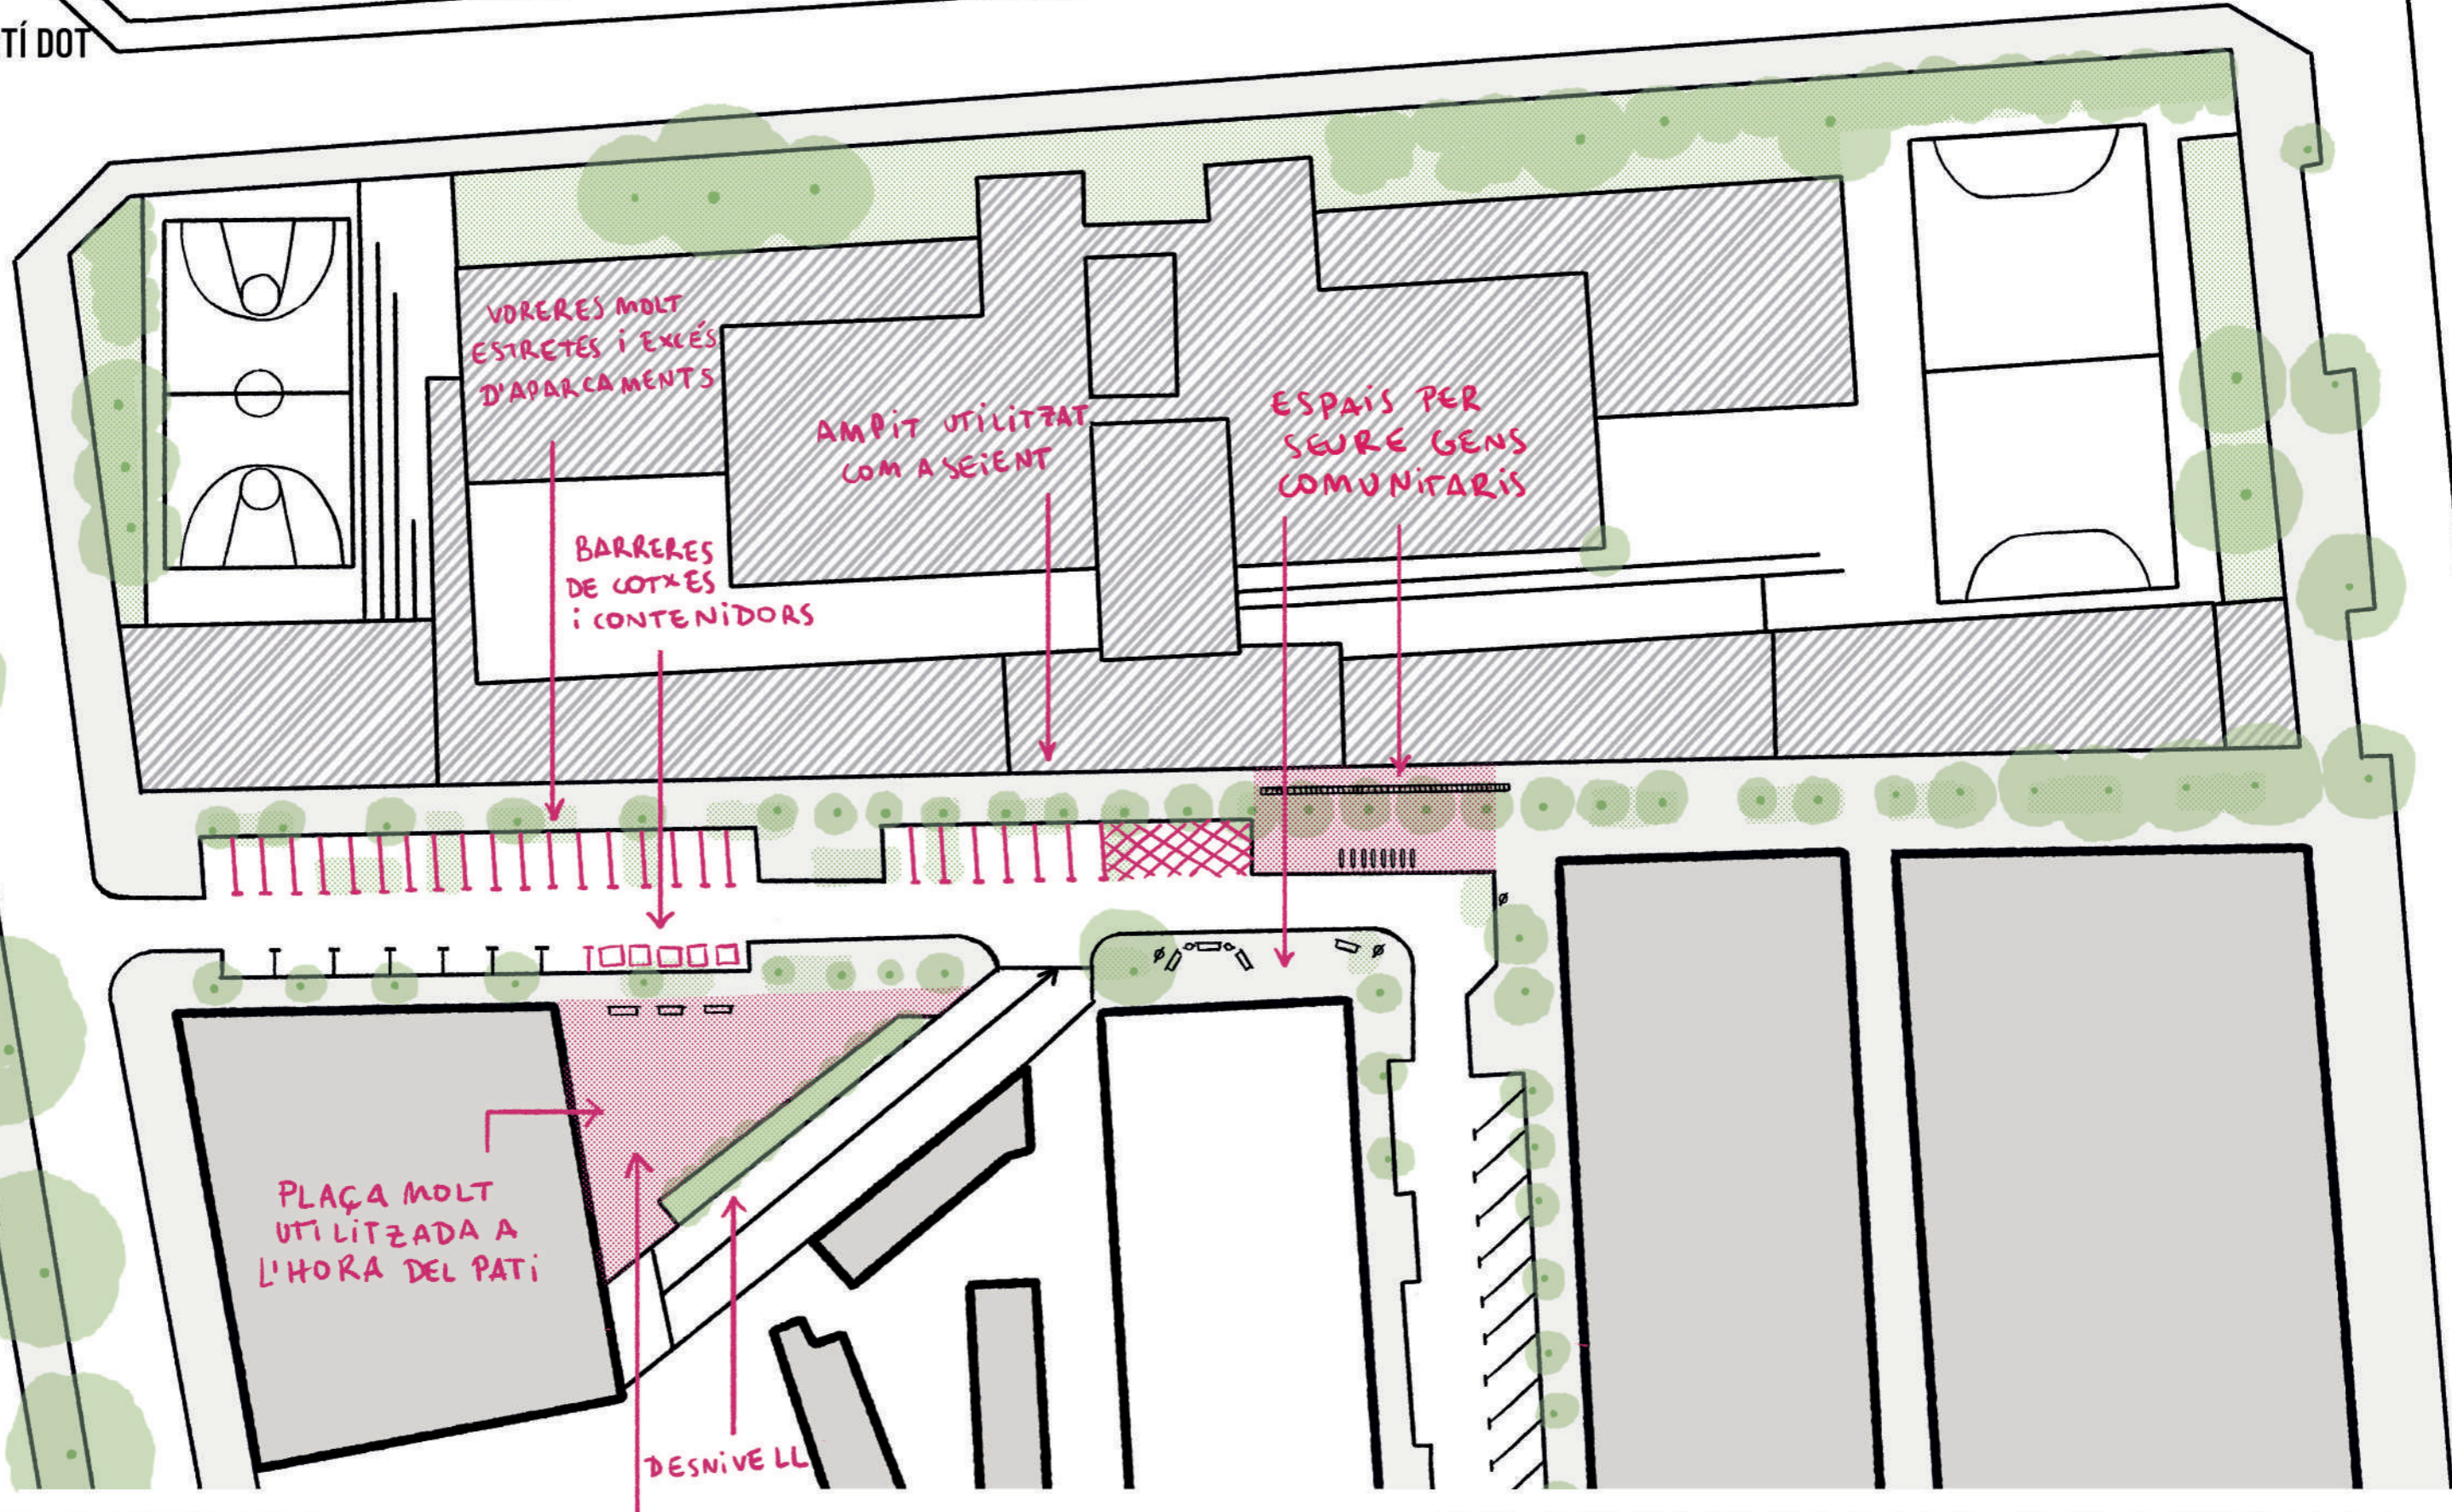

**REFUGIS
CLIMÀTICS
SANT FELIU
DE LLOBREGAT**

ESTAT ACTUAL

CIRCULACIÓ

ESTAT ACTUAL

ESPAI SENSE OMBRA
i POCOS LLOCS PER SEURE

OBSERVACIONS DE L'ESPAI

ESTAT ACTUAL

OBSERVACIONS PROJECTE PACIFICACIÓ

AUGMENT DEL
NOMBRE D'ESCOCELLS
AGRUPATS

CREACIÓ D'ESPAYS
AMPLIS DE REUNIÓ
A LA SORTIDA DE
L'INSTITUT

EXTENSIÓ DELS ESCOCCELLS
(POSIBLE AADRINAMENT)

FONT

ANIVELLAMENT
DE LA CALÇADA
PER AFAVDORIR
CIRCULACIONS
TRANSVERSALS

PÈRGOLA
AMB VEGETACIÓ
PER GENERAR OMBRA

REFUGIS
CLIMÀTICS
SANT FELIU
DE LLOBREGAT
INSTITUT MARTÍ DOT

ESTAT ACTUAL

VISTA

REFUGIS
CLIMÀTICS
SANT FELIU
DE LLOBREGAT
INSTITUT MARTÍ DOT

ESTAT ACTUAL

VISTA