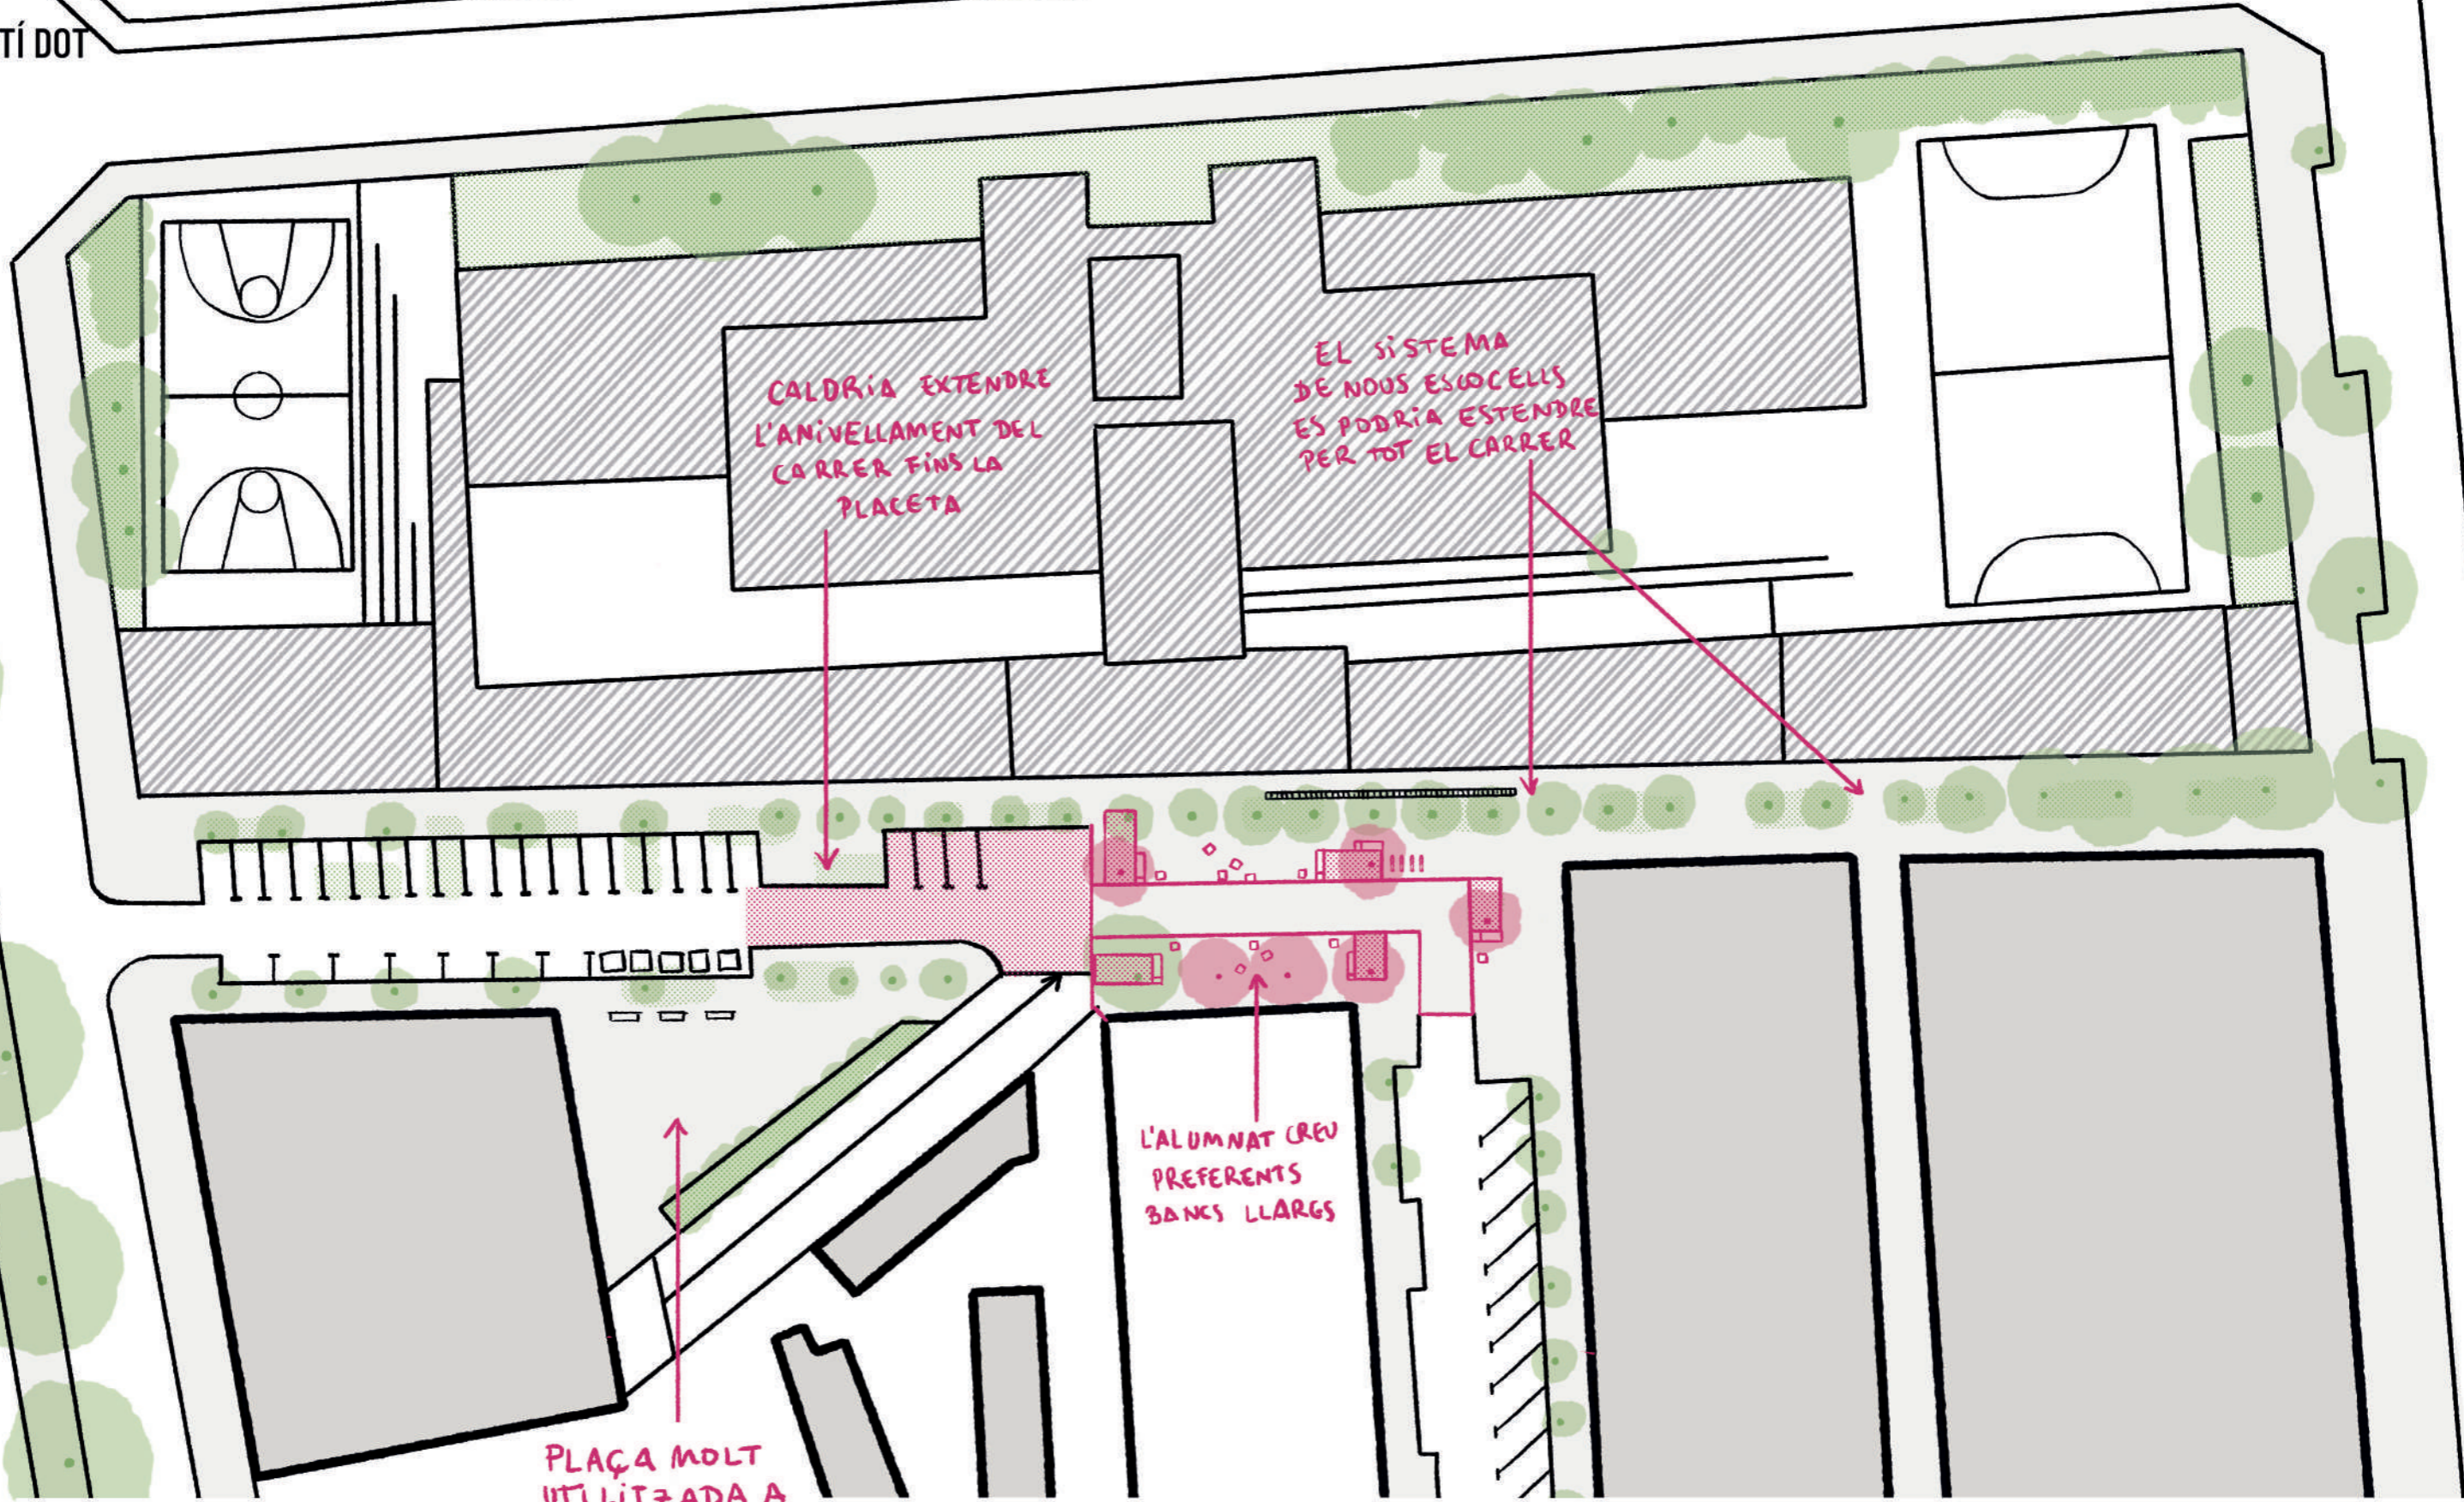

**REFUGIS
CLIMÀTICS
SANT FELIU
DE LLOBREGAT**

ESTAT ACTUAL

CIRCULACIÓ

ESTAT ACTUAL

ESPAI SENSE OMBRA
i POCOS LLOCS PER SEURE

OBSERVACIONS DE L'ESPAI

ESTAT ACTUAL

OBSERVACIONS PROJECTE PACIFICACIÓ

AUGMENT DEL
NOMBRE D'ESCOCELLS
AGRUPATS

CREACIÓ D'ESPAYS
AMPLIS DE REUNIÓ
A LA SORTIDA DE
L'INSTITUT

EXTENSIÓ DELS ESCOCCELLS
(POSIBLE AADRINAMENT)

FONT

ANIVELLAMENT
DE LA CALÇADA
PER AFAVDORIR
CIRCULACIONS
TRANSVERSALS

PÈRGOLA
AMB VEGETACIÓ
PER GENERAR OMBRA

REFUGIS
CLIMÀTICS
SANT FELIU
DE LLOBREGAT
INSTITUT MARTÍ DOT

ESTAT ACTUAL

VISTA

REFUGIS
CLIMÀTICS
SANT FELIU
DE LLOBREGAT
INSTITUT MARTÍ DOT

ESTAT ACTUAL

VISTA