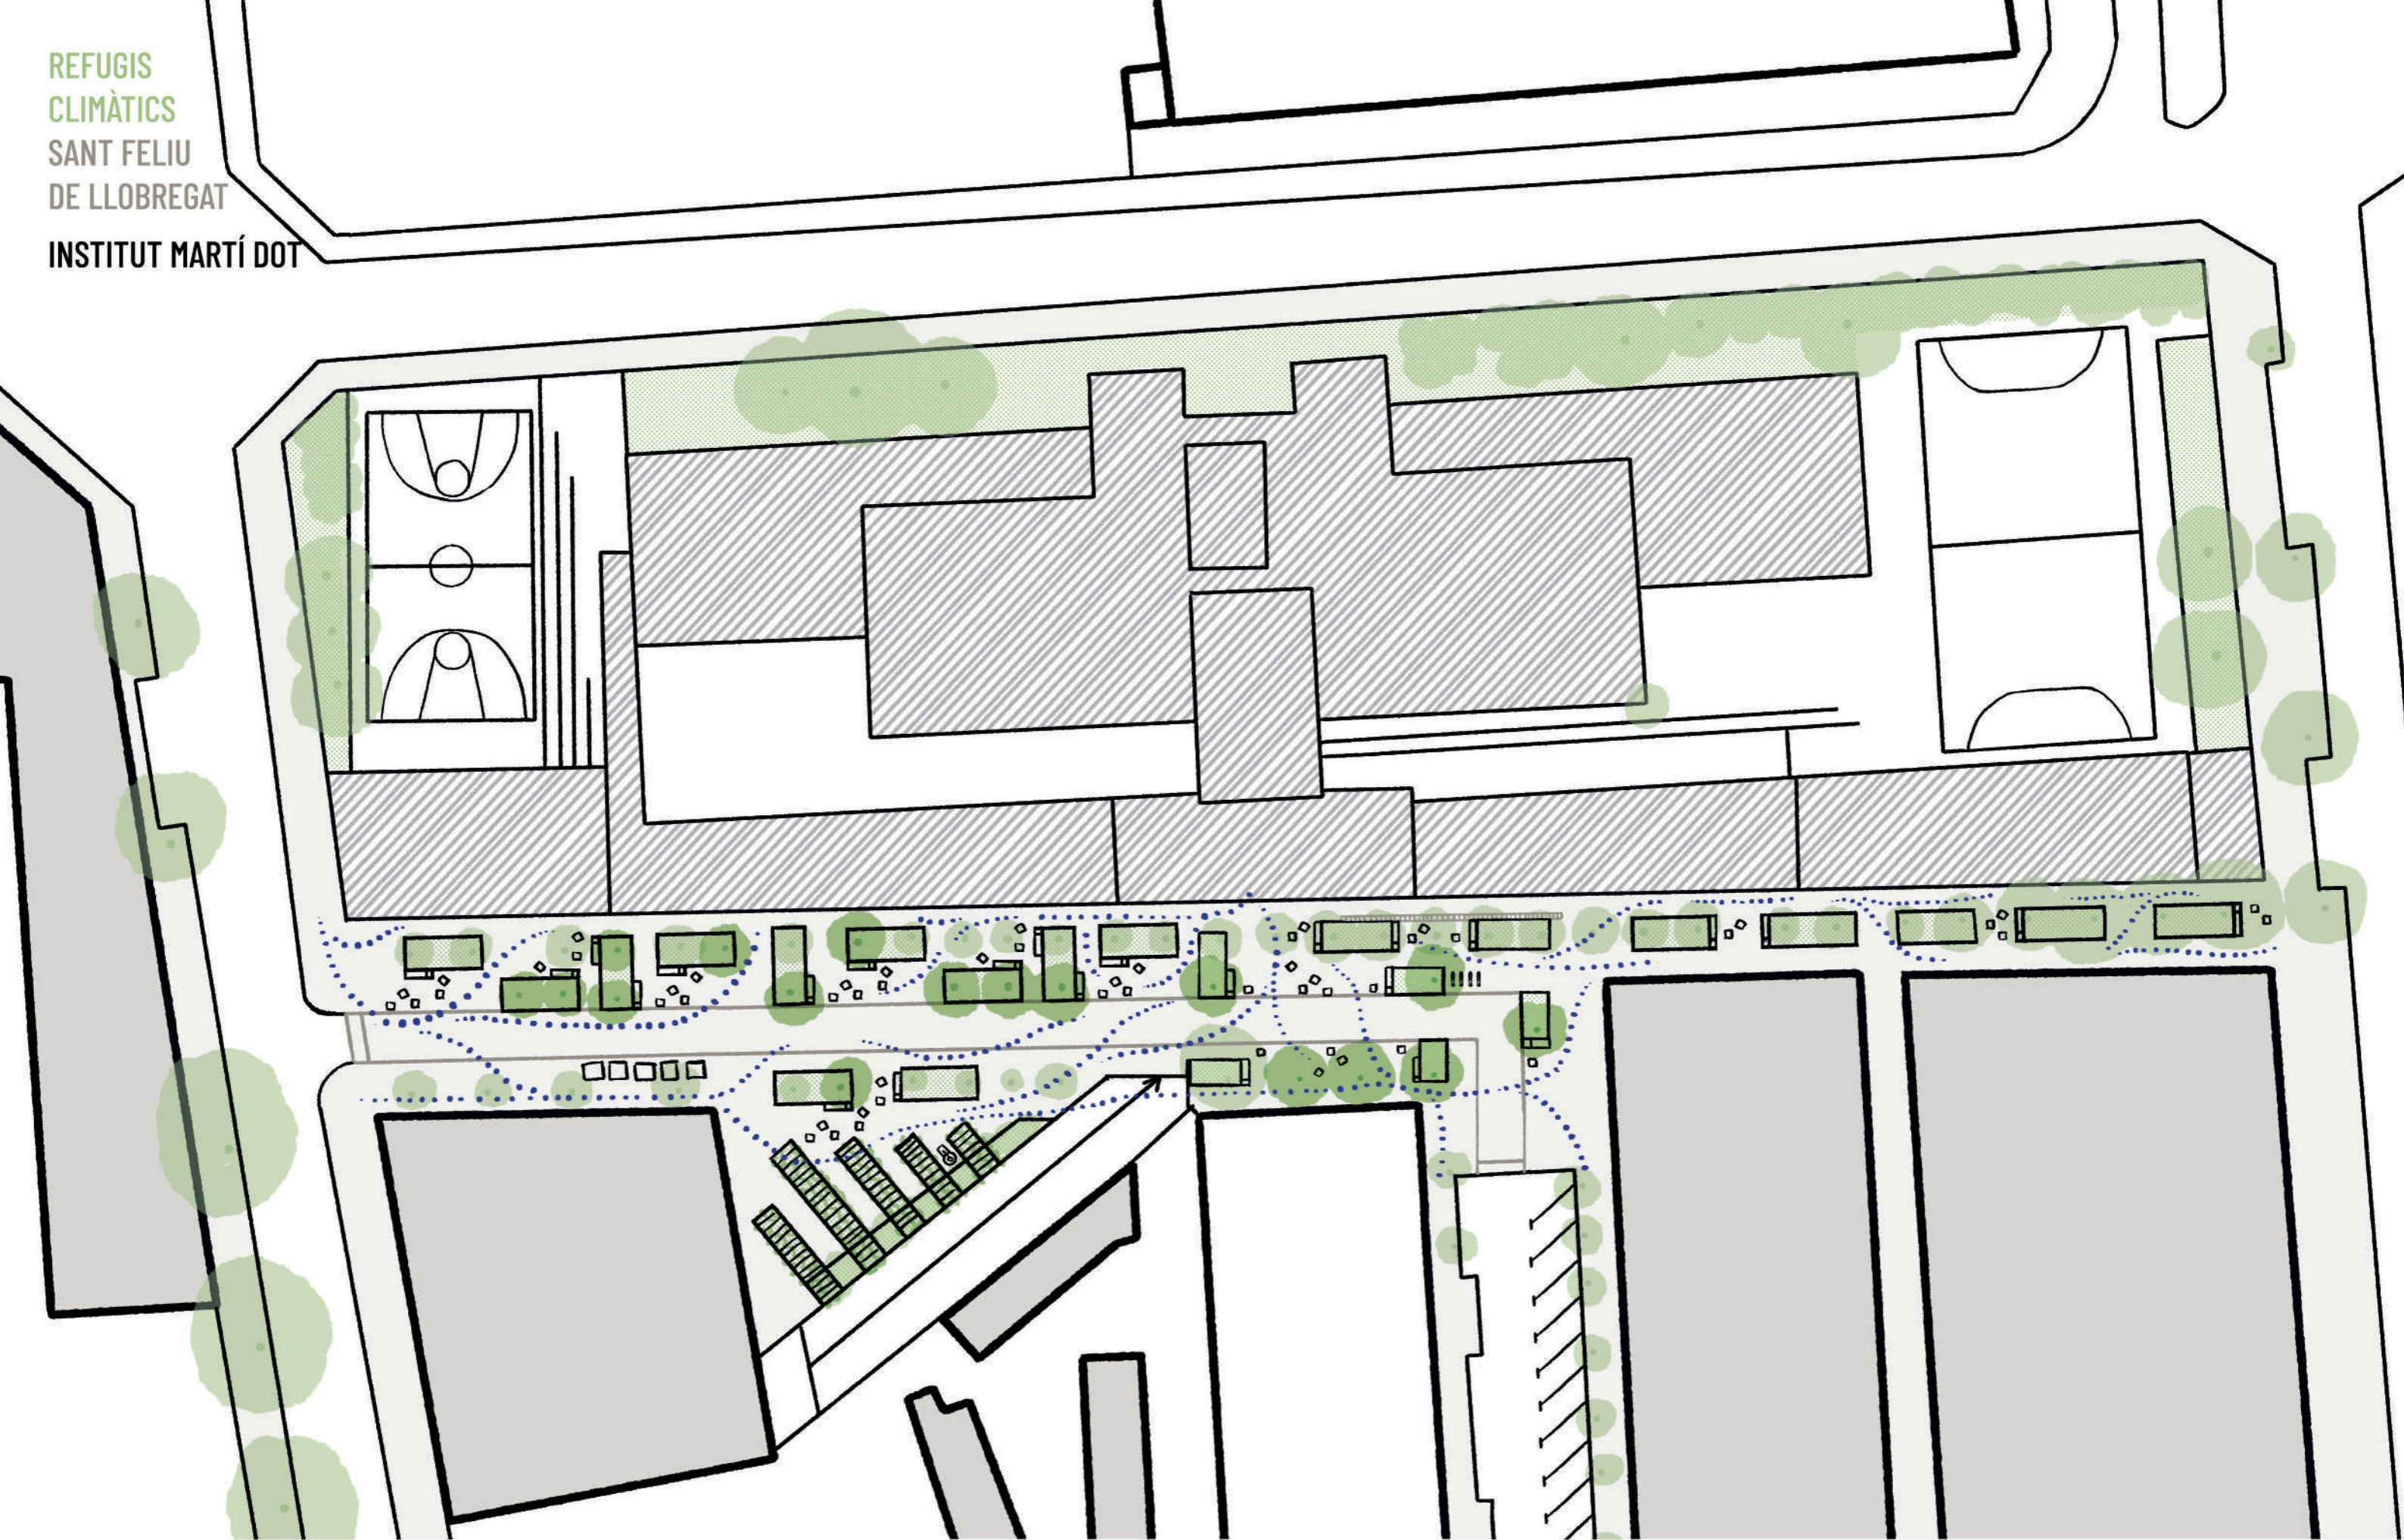

**REFUGIS
CLIMÀTICS
SANT FELIU
DE LLOBREGAT**

ESTAT ACTUAL

CIRCULACIÓ

ESTAT ACTUAL

ESPAI SENSE OMBRA
i POCOS LLOCS PER SEURE

OBSERVACIONS DE L'ESPAI

ESTAT ACTUAL

OBSERVACIONS PROJECTE PACIFICACIÓ

AUGMENT DEL
NOMBRE D'ESCOCELLS
AGRUPATS

CREACIÓ D'ESPAYS
AMPLIS DE REUNIÓ
A LA SORTIDA DE
L'INSTITUT

EXTENSIÓ DELS ESCOCCELLS
(POSIBLE AADRINAMENT)

FONT

ANIVELLAMENT
DE LA CALÇADA
PER AFAVDORIR
CIRCULACIONS
TRANSVERSALS

PÈRGOLA
AMB VEGETACIÓ
PER GENERAR OMBRA

REFUGIS
CLIMÀTICS
SANT FELIU
DE LLOBREGAT
INSTITUT MARTÍ DOT

ESTAT ACTUAL

VISTA

REFUGIS
CLIMÀTICS
SANT FELIU
DE LLOBREGAT
INSTITUT MARTÍ DOT

ESTAT ACTUAL

VISTA